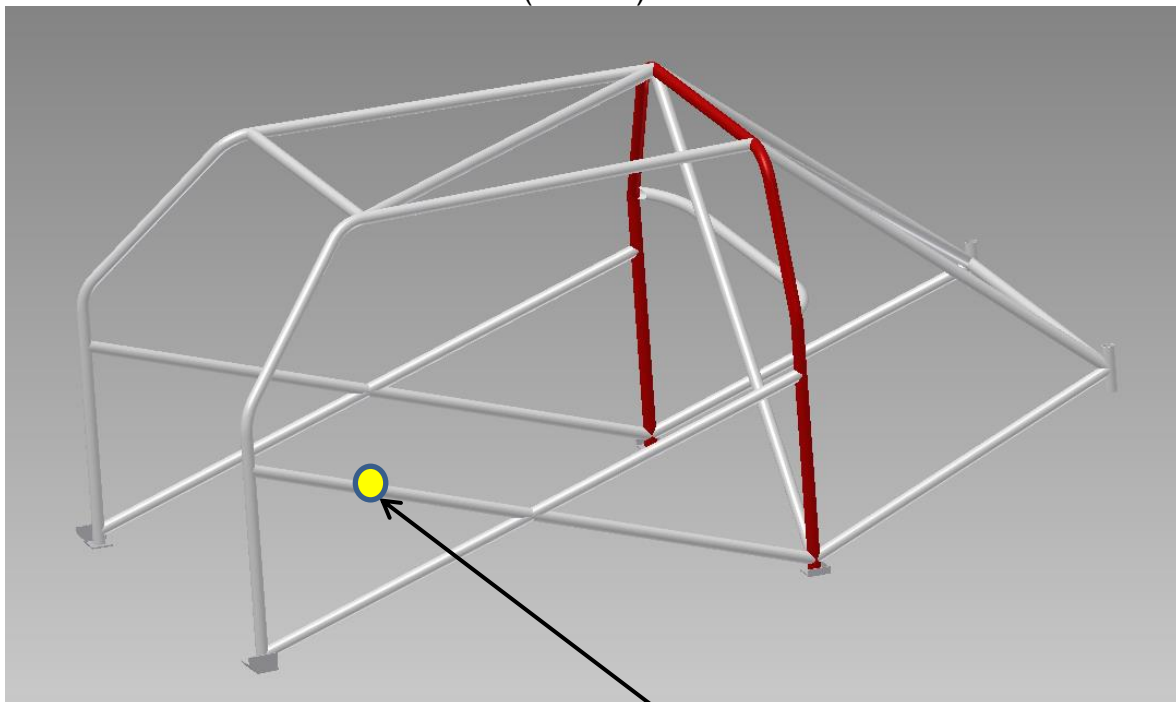

BIESHEUVEL

A U T O S P O R T

Inbouw Tekening Toyota Paseo

Onderstaande rolbeugel is ingebouwd volgens Annex J bij :

Biesheuvel Autosport. www.biesheuvel.nl / Rolbeugels.nl

(KNAF gecertificeerd) .

Rijksweg 37 4255 GE Nieuwendijk (Holland)

Tel : 0031 183 - 403400

Data : April 2018

Merk/model Toyota Paseo

Chassisnummer JT163BL5400048437

Kenteken

Kentekengewicht 1200 kg

Inbouwplaatje Rolbeugels.nl NR 30177 / Biesheuvel Autosport

Gebruikte Materialen : Grade of Steel : EN 10305 – 1 : 2020
: DIN 2391 -2194

Main Rollbar External Diameter M (**Red**) : 45.0 x 2,5 442 N/mm
L (**Black**) : 40.0 x 2.0 398 N/mm

Inbouw Nr 30177